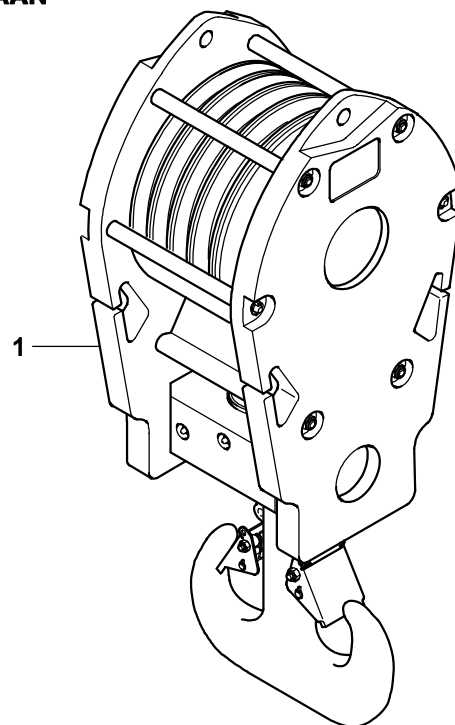

GROVEUNTERFLASCHE
BOTTOM HOOK BLOCKBILDTADEL
PICTORIAL DISPLAY**GMK3060**

02.17

3276202-ETL C

1/1

DE HAAN**ROPEBLOCK**